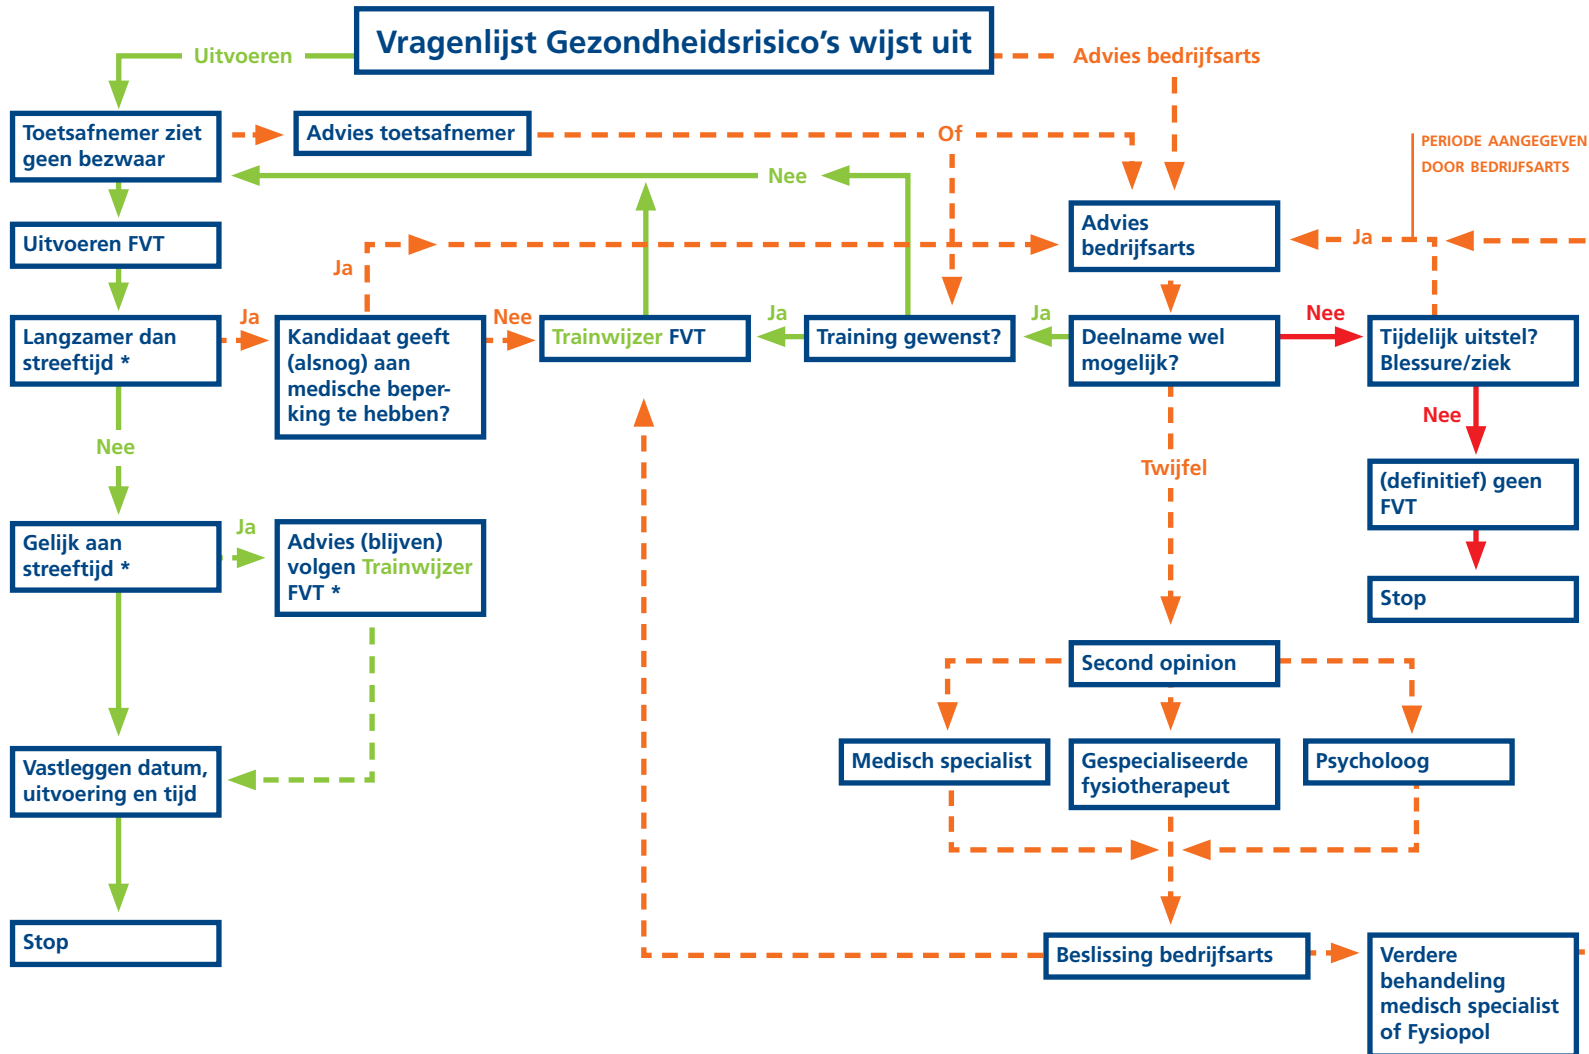

# Fysieke Vaardigheids Toets

## Beslisboom deelname - situatie tot 2013

### Legenda

- Groene lijn**  
fvt uitvoerbaar (evt na programma)
- Oranje lijn**  
nog geen duidelijkheid
- Rode lijn**  
resultaat uiteindelijk geen fvt

\* via [www.fvtpolitie.nl](http://www.fvtpolitie.nl) is de meest recente informatie te vinden over de Trainwijzer en de Streeftijden

- de leidinggevende is regisseur van de interventieprogramma's; de bedrijfsarts adviseert
- waar staat bedrijfsarts kan ook gelezen worden: (para)medicus in het korps